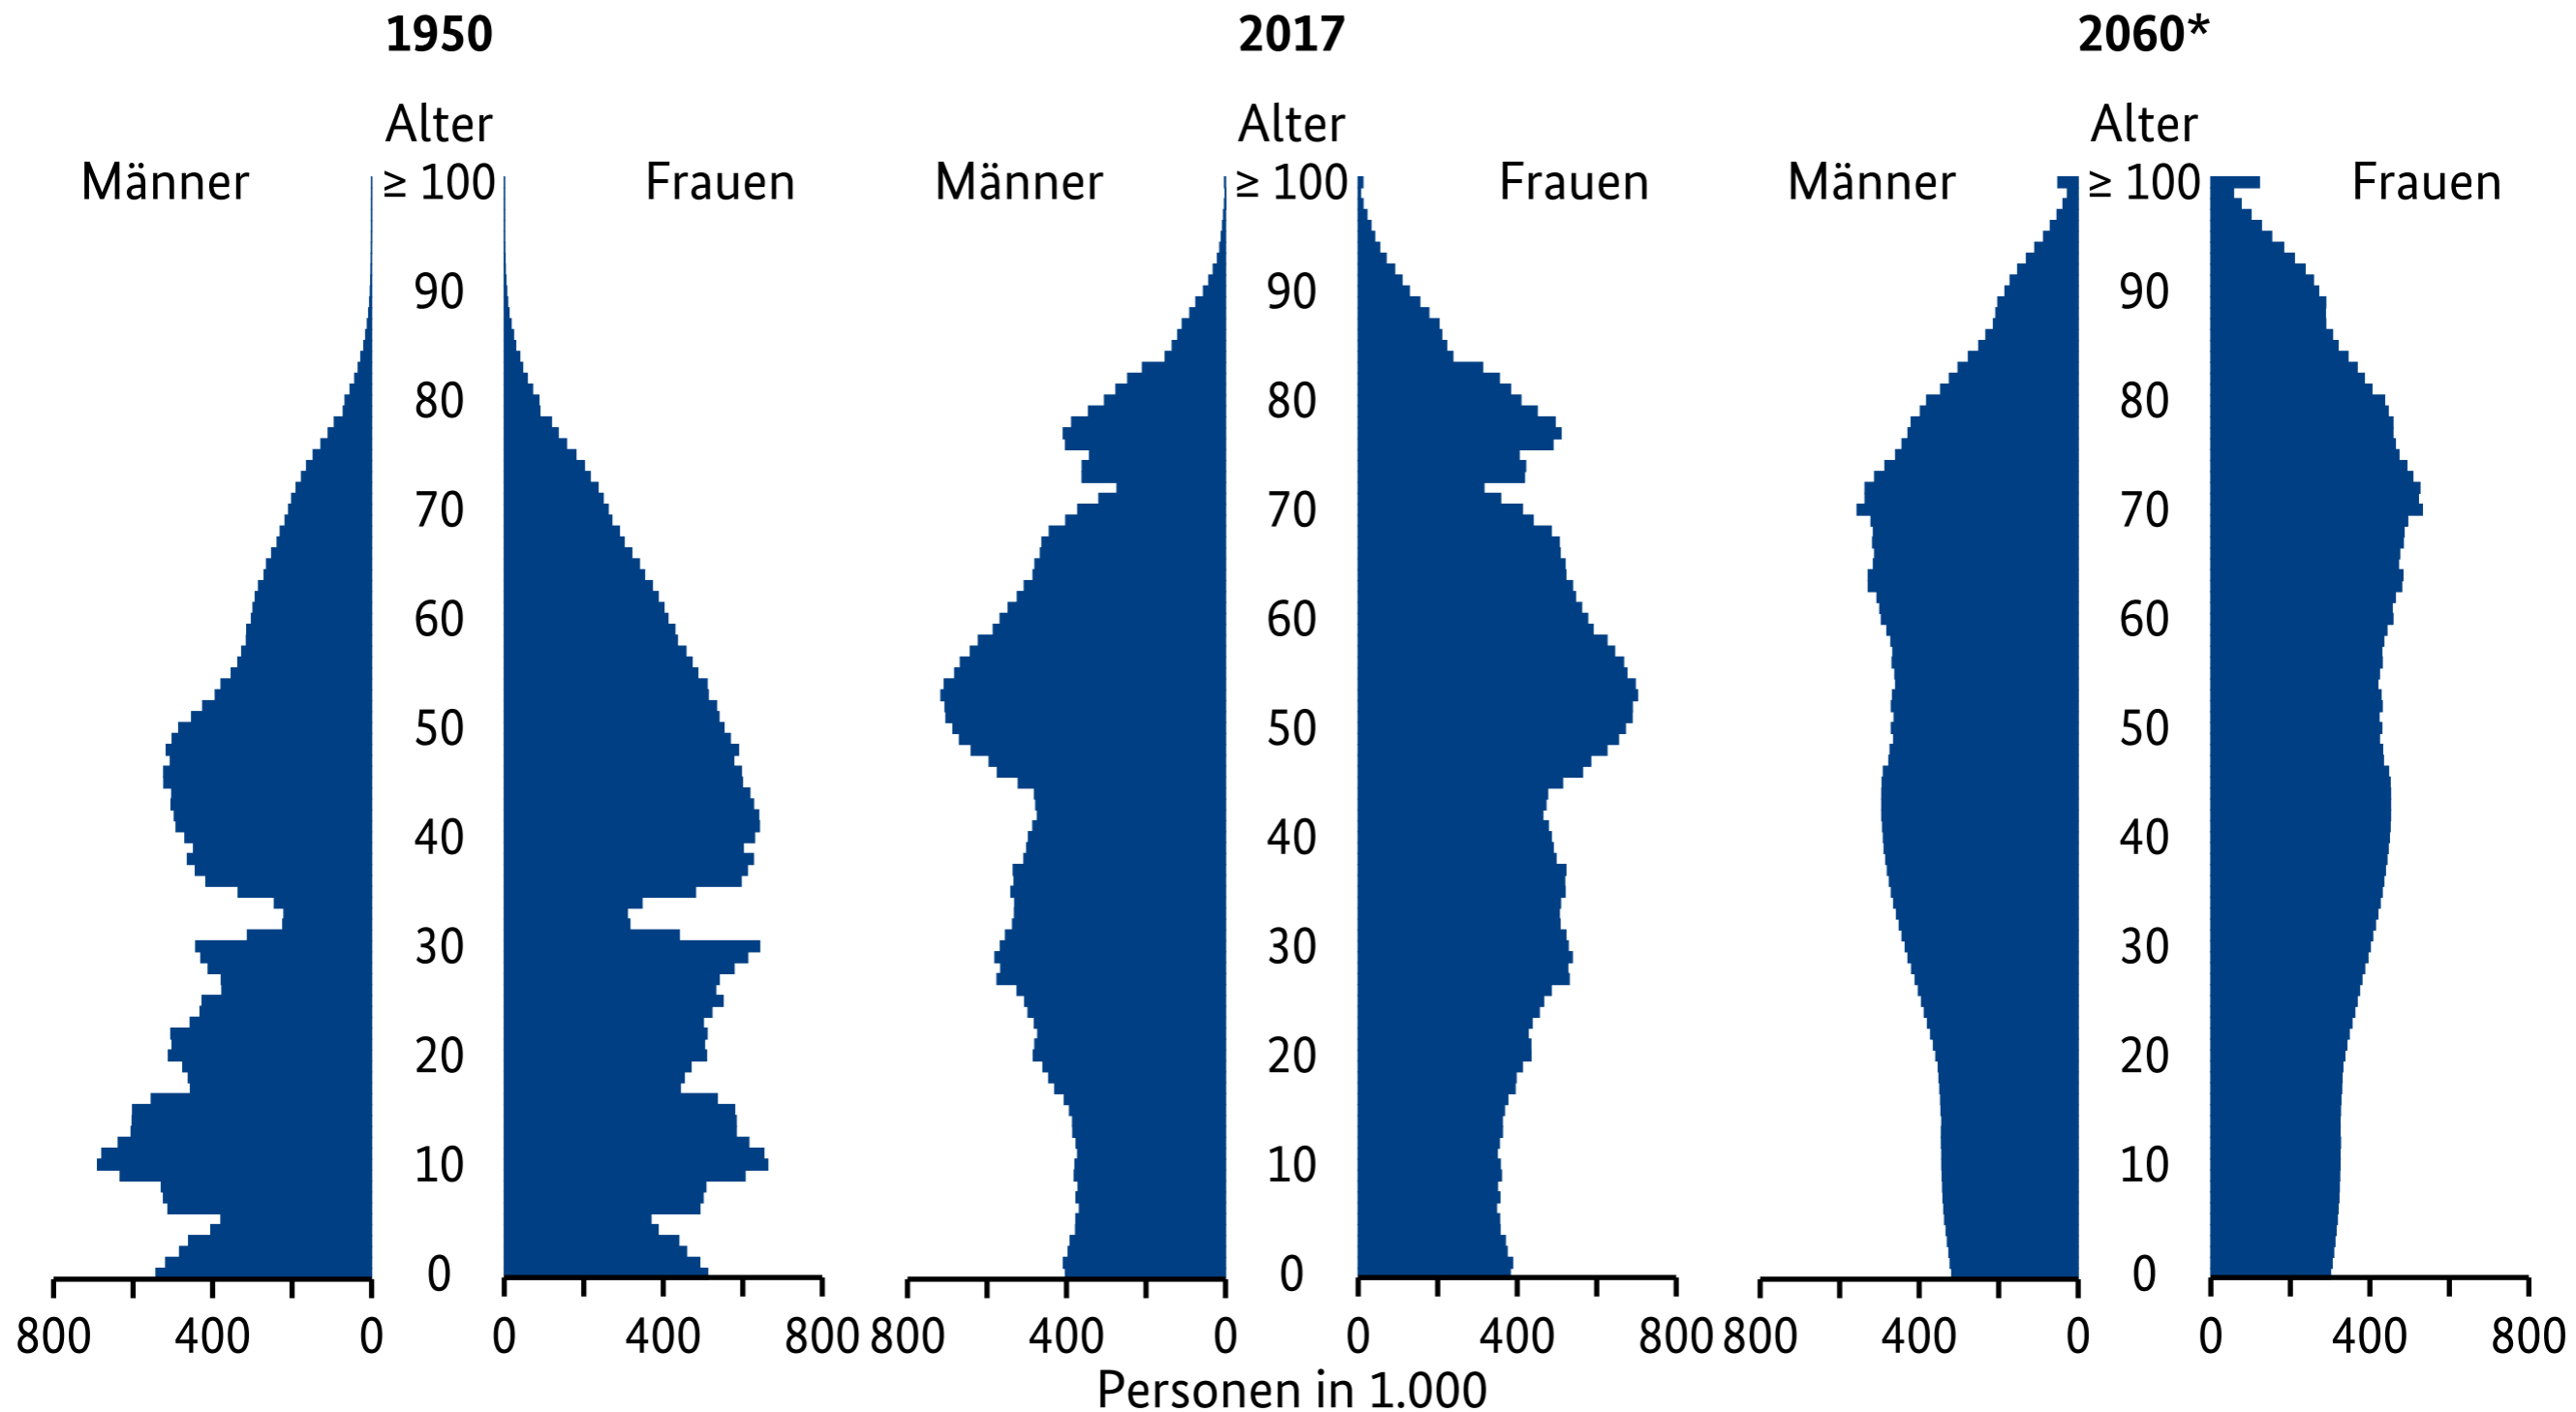

Altersstruktur der Bevölkerung in Deutschland, 1950–2060

* Ergebnis der aktualisierten 13. koordinierten Bevölkerungsvorausberechnung (Variante 2-A)

Datenquelle: Statistisches Bundesamt

© BiB 2018 / demografie-portal.de